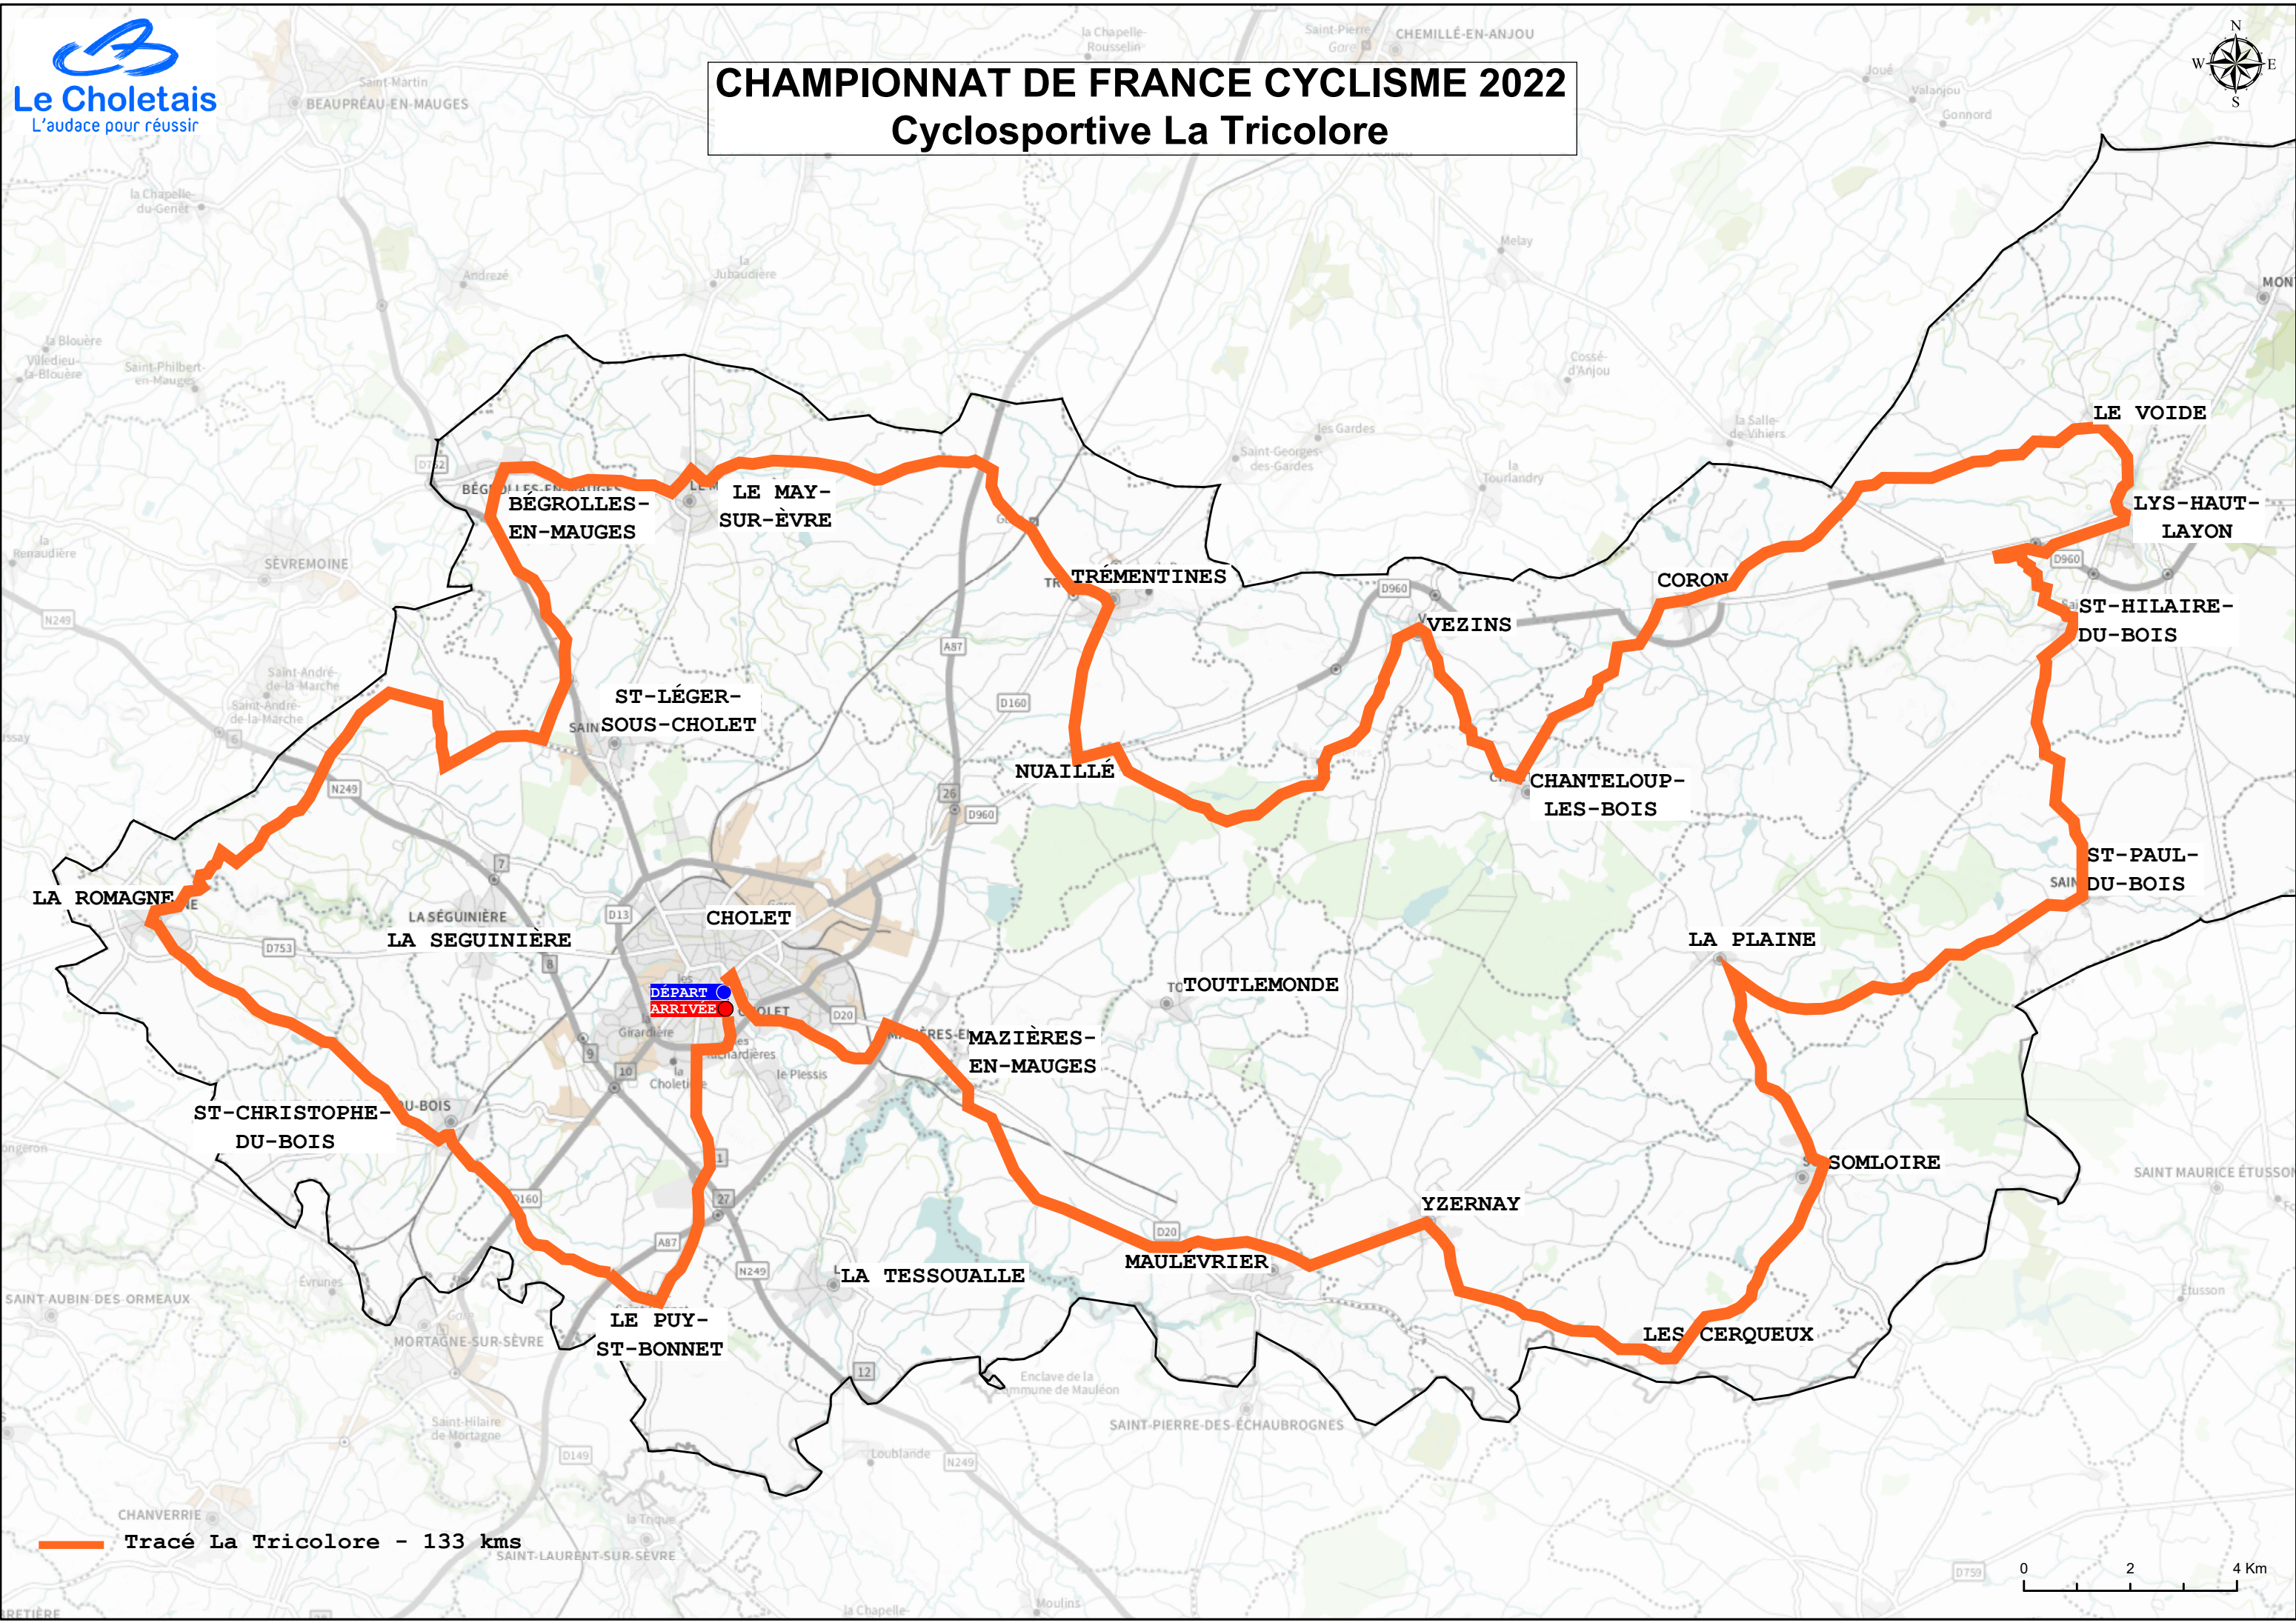

CHAMPIONNAT DE FRANCE CYCLISME 2022

Cyclo sportive La Tricolore

Tracé La Tricolore - 133 kms

0 2 4 Km