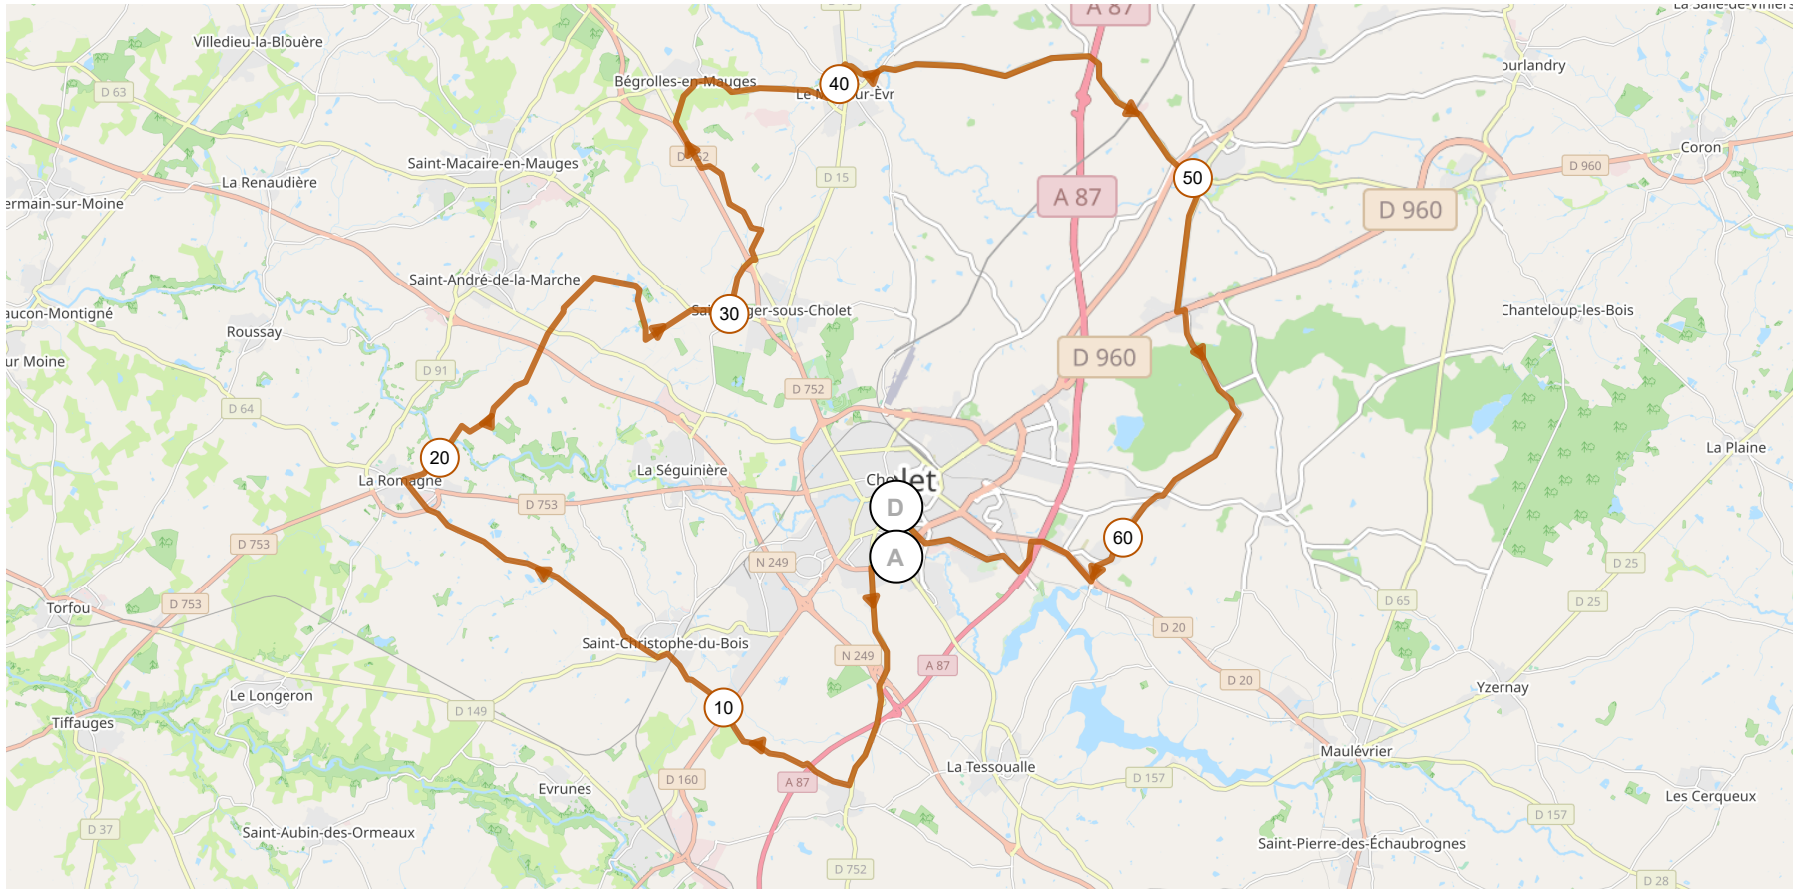

14246368 | Cyclisme - Route | CFC-RANDO V1

Cholet -> Cholet

67.854 km ↑ 522 m ↓ 522 m ▲ 55 m ▲ 164 m

3 km