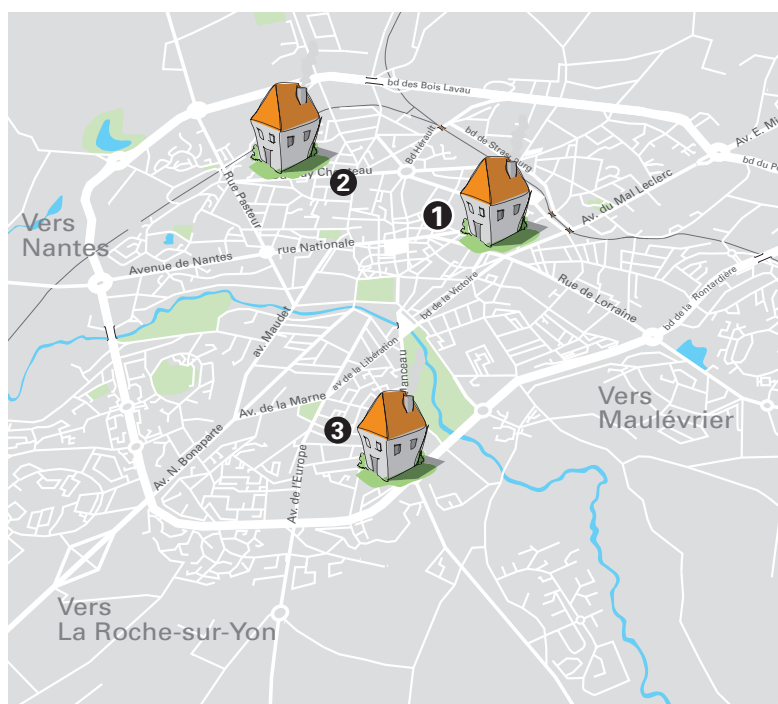

**LE MAIL
RAMBOURG
LA HAIE**

MAISONS D'ANIMATION
**LE MAIL
RAMBOURG
LA HAIE**

Des lieux de rencontre, de détente et de loisirs pour les seniors du Choletais.

Regroupés en association, les maisons d'animation vous proposent de la restauration et des activités diverses et variées.

RAMBOURG

Ouvert de 14h15 à 17h30 le lundi, de 9h30 à 17h45 le mardi/jeudi/vendredi et de 10h à 17h le mercredi,

> Jeux de cartes et de société, rencontres conviviales, initiation et cours de danse, voyage, atelier mémoire, concours de belote, tarot, loto, scrabble...

LA HAIE

Ouvert de 9h30 à 17h30 lundi, mardi, jeudi et vendredi et de 10h30 à 17h30 mercredi,

> Jeux de cartes et de société, chorale, théâtre, activités physiques, rencontres conviviales, informatique, loto, voyage, randonnées, pétanque, palet, concours de belote, tarot...

cias@choletagglomeration.fr
www.cholet.fr

**LA MAISONNÉE
L'ORMEAU
LE LANDREAU**

L'Ormeau

Le Landreau

La Maisonnée

MAISONS D'ANIMATION
**LA MAISONNÉE
L'ORMEAU
LE LANDREAU**

Des lieux de rencontre, de détente et de loisirs ouverts à tous les séniors, et associés à un habitat social adapté.