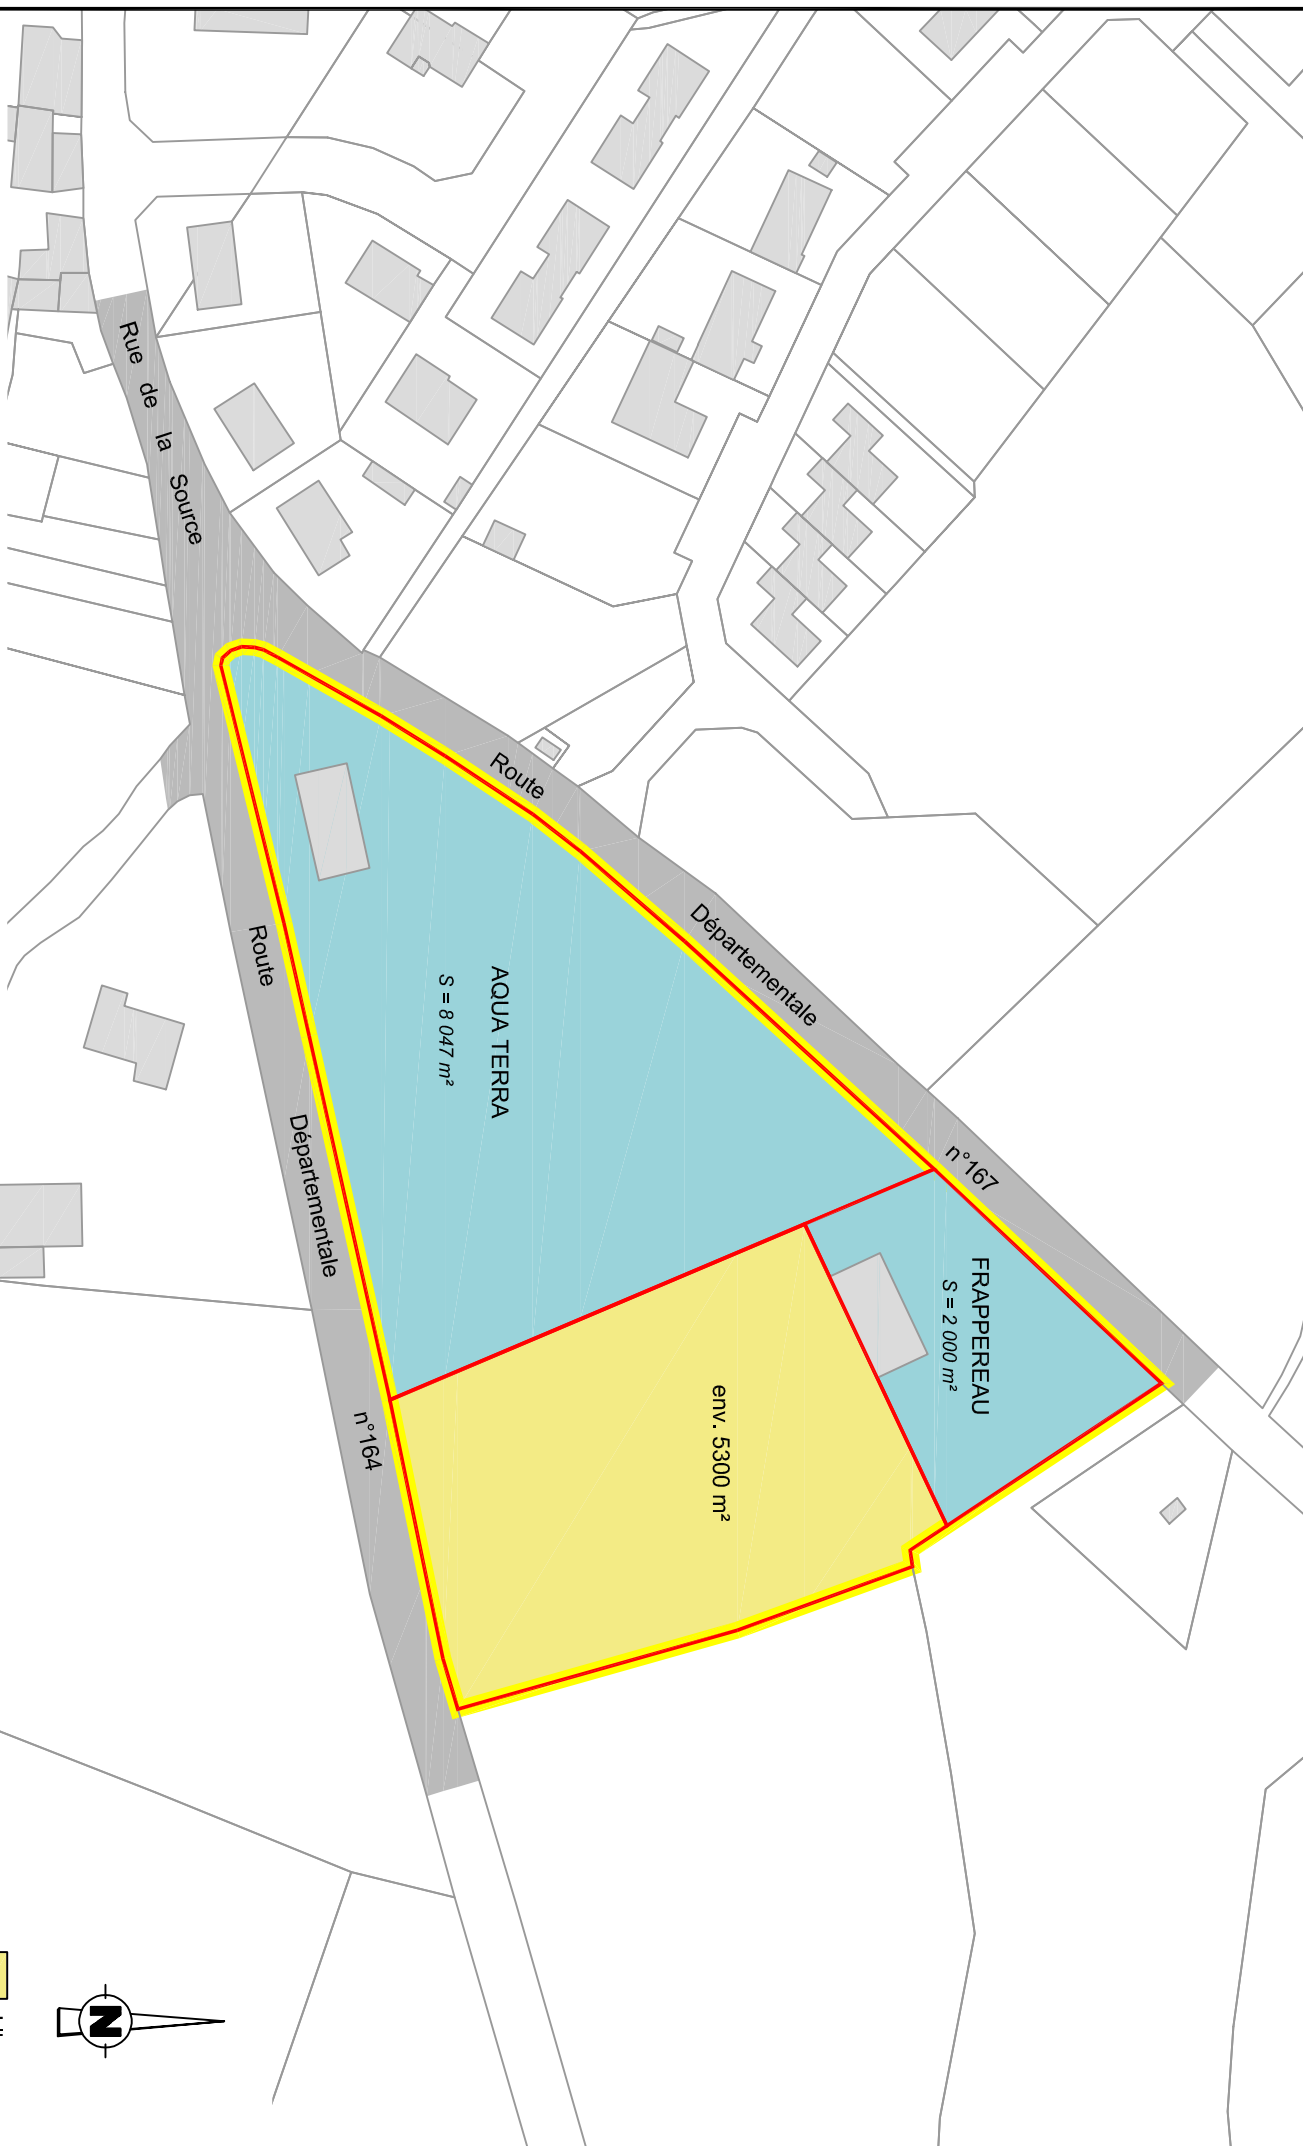

ECHELLE	Sans échelle
DESIGNATEUR	E. GARRY
DATE	07/2024
NOM DE FICHIER AUTOCAD	ST PAUL DU BOIS - Le Bourg.dwg

- Libre
- Vendu
- Réservé