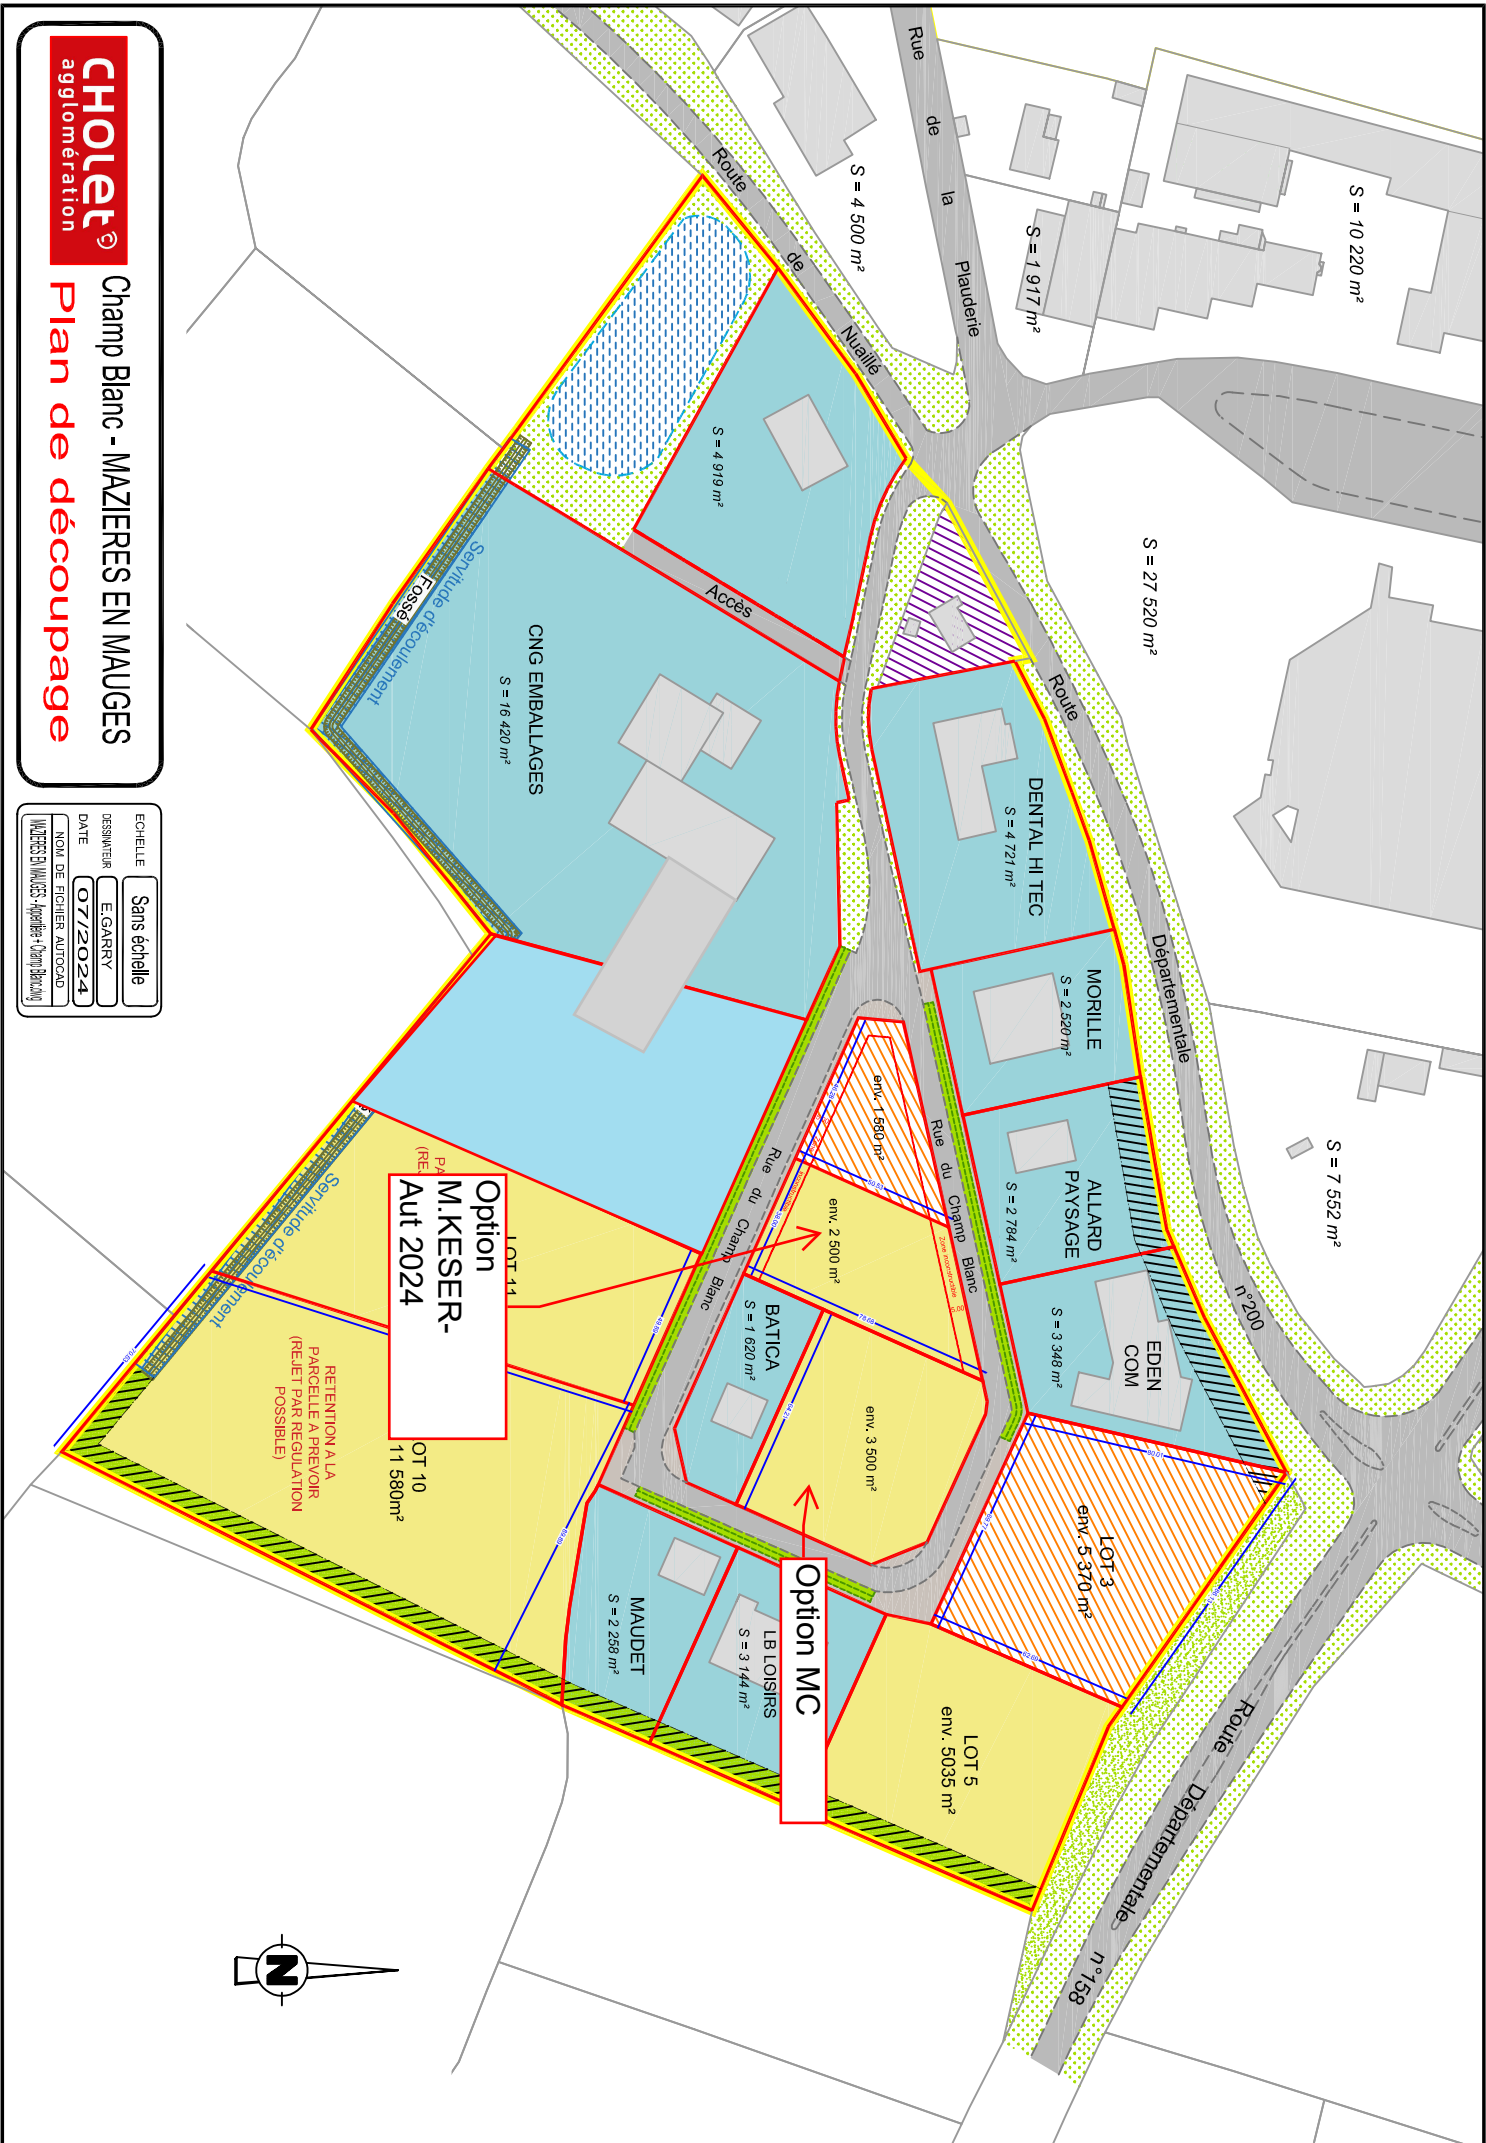

ECHELLE	Sans échelle
DESSINATEUR	E. GARRY
DATE	07/2024
NOM DE FICHER AUTOCAD	MAZIERES EN MAUGES - Agglomération - Champ Blanc

**Option M.KESER-**  
Aut 2024

**Option MC**