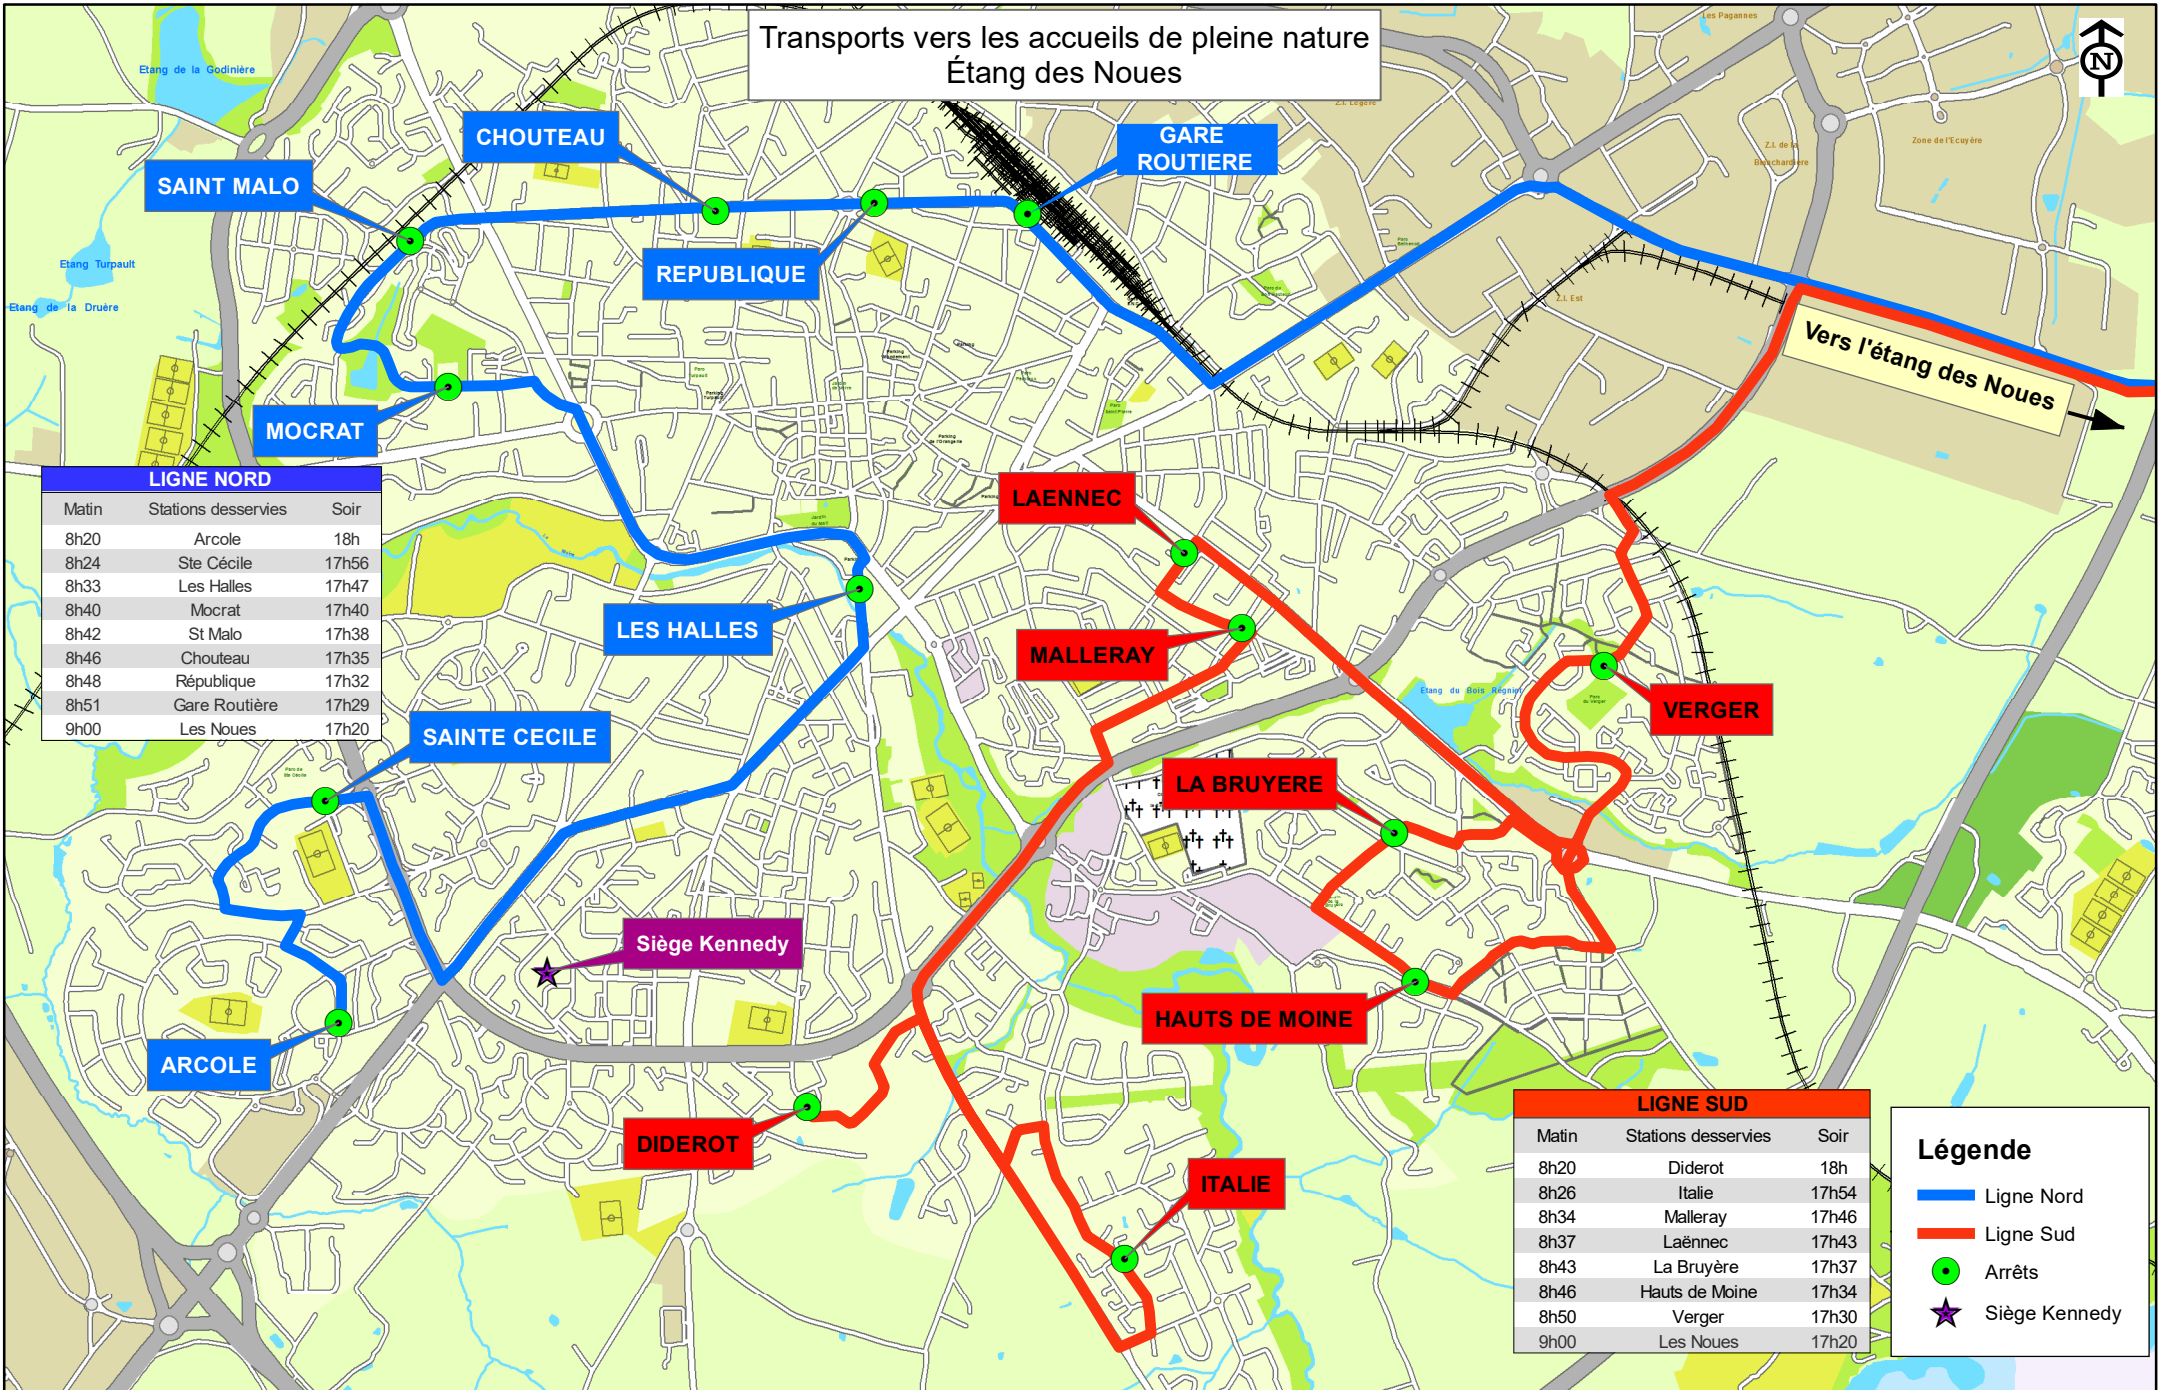

Transports vers les accueils de pleine nature Étang des Noues

LIGNE NORD		
Matin	Stations desservies	Soir
8h20	Arcole	18h
8h24	Ste Cécile	17h56
8h33	Les Halles	17h47
8h40	Mocrat	17h40
8h42	St Malo	17h38
8h46	Chouteau	17h35
8h48	République	17h32
8h51	Gare Routière	17h29
9h00	Les Noues	17h20

LIGNE SUD		
Matin	Stations desservies	Soir
8h20	Diderot	18h
8h26	Italie	17h54
8h34	Malleray	17h46
8h37	Laënnec	17h43
8h43	La Bruyère	17h37
8h46	Hauts de Moine	17h34
8h50	Verger	17h30
9h00	Les Noues	17h20

Légende

- Ligne Nord
- Ligne Sud
- Arrêts
- ★ Siège Kennedy

Sources: Cholet Animation Enfance
Cartographie: Direction Aménagement - 18/10/2023