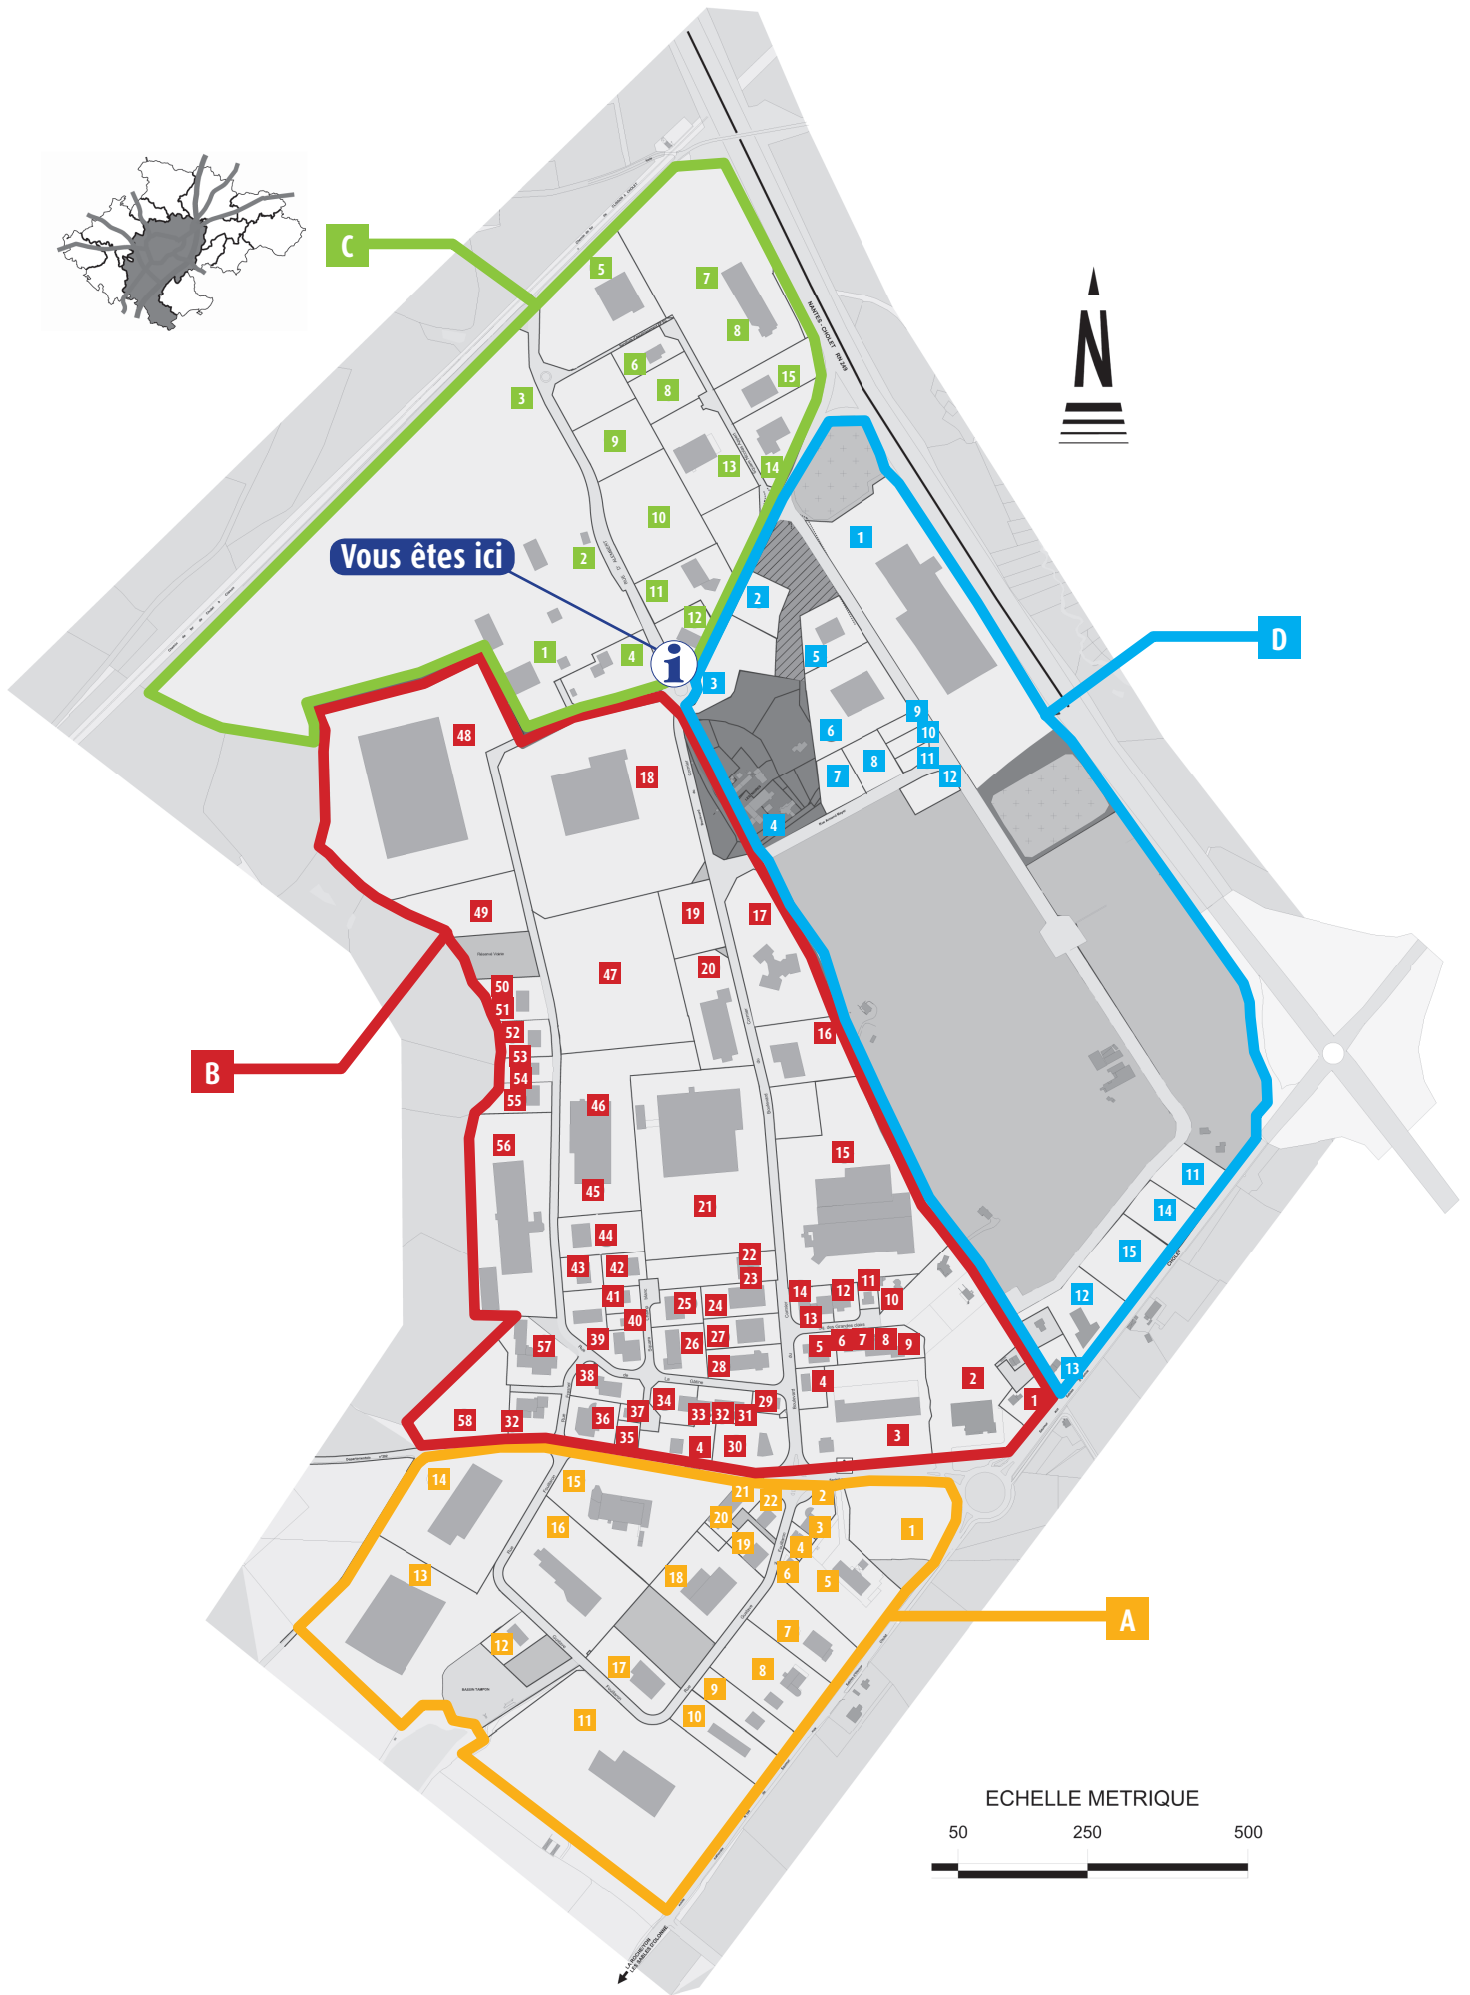

C

Vous êtes ici

D

B

A

ECHELLE METRIQUE

50 250 500

Liste des entreprises - Z.A du Cormier - Cholet

09/12/2009

Société	Lettre	N°
A & R CARTON	B	21
ACTIF CLOISONS SECHES	B	50
ACTISOL	B	26
ADAC	D	10
AFT	B	54
ANTOINE DISTRIBUTION	C	8
AS24	D	3
BATITECH - COLOR LINER	B	44
BLANCHARD SAS	A	7
BODET SA	B	17
BOSSARD FRERES ELECTRICITE GENERALE	B	28
BRANGEON Environnement (déchets ménagers) - FERS (accueil)	C	1
FERS Métaux (entrée particuliers)	C	2
BRANGEON Logistique - Pont Bascule - MAINE COMPOST	C	3
CAIB Menuiseries	B	15
CEGELEC OUEST	B	37
CEPL CHOLET	A	13
CHOLET CABLAGE Industrie	A	17
CHOLET ENROBES	C	9
CHOLET MOUZILLON POIDS LOURDS	C	14
CJM	B	32
CLEMOT NETTOYAGE - CLEMOT ENVIRONNEMENT	D	16
COMATIN	B	42
COMPTOIR ELECTRIQUE FRANCAIS	B	35
CONIN	A	18
CONTROLE TECHNIQUE AUTOVISION	A	6
Contrôle Technique Poids Lourds Choletais (CTPL Choletais)	A	10
CREA SPORTS	B	40
CREPINS OUEST SARL	A	22
CUT WEST	B	13
CYRA TRADING	B	8
DEKRA PL - Contrôle Technique Poids Lourds	B	19
DIAN SCANIA (Distribution Industrielle et Automobile Nantaise)	A	8
DOGAN RAVALEMENT	B	51
DOUX LAIT PRODUCTION (SA)	A	16
ELECMA - ELECTRICITE - BOBINAGE	B	43
ESAT APF "Le Cormier"	B	33
FARRE INDUSTRIE GRAPHIQUE	B	16
FERS (Froger Environnement Recyclage Service) Accueil	C	1
FIFA	D	9
GEODIS DUSOLIER CALBERSON	D	1
GLC	A	11
GM MANUTENTION	C	12
GRAPHIC 49	B	23
GRAPHIC NEON	B	22
GSF AURIGA SAS	B	9
GUY DAUPHIN ENVIRONNEMENT	B	58