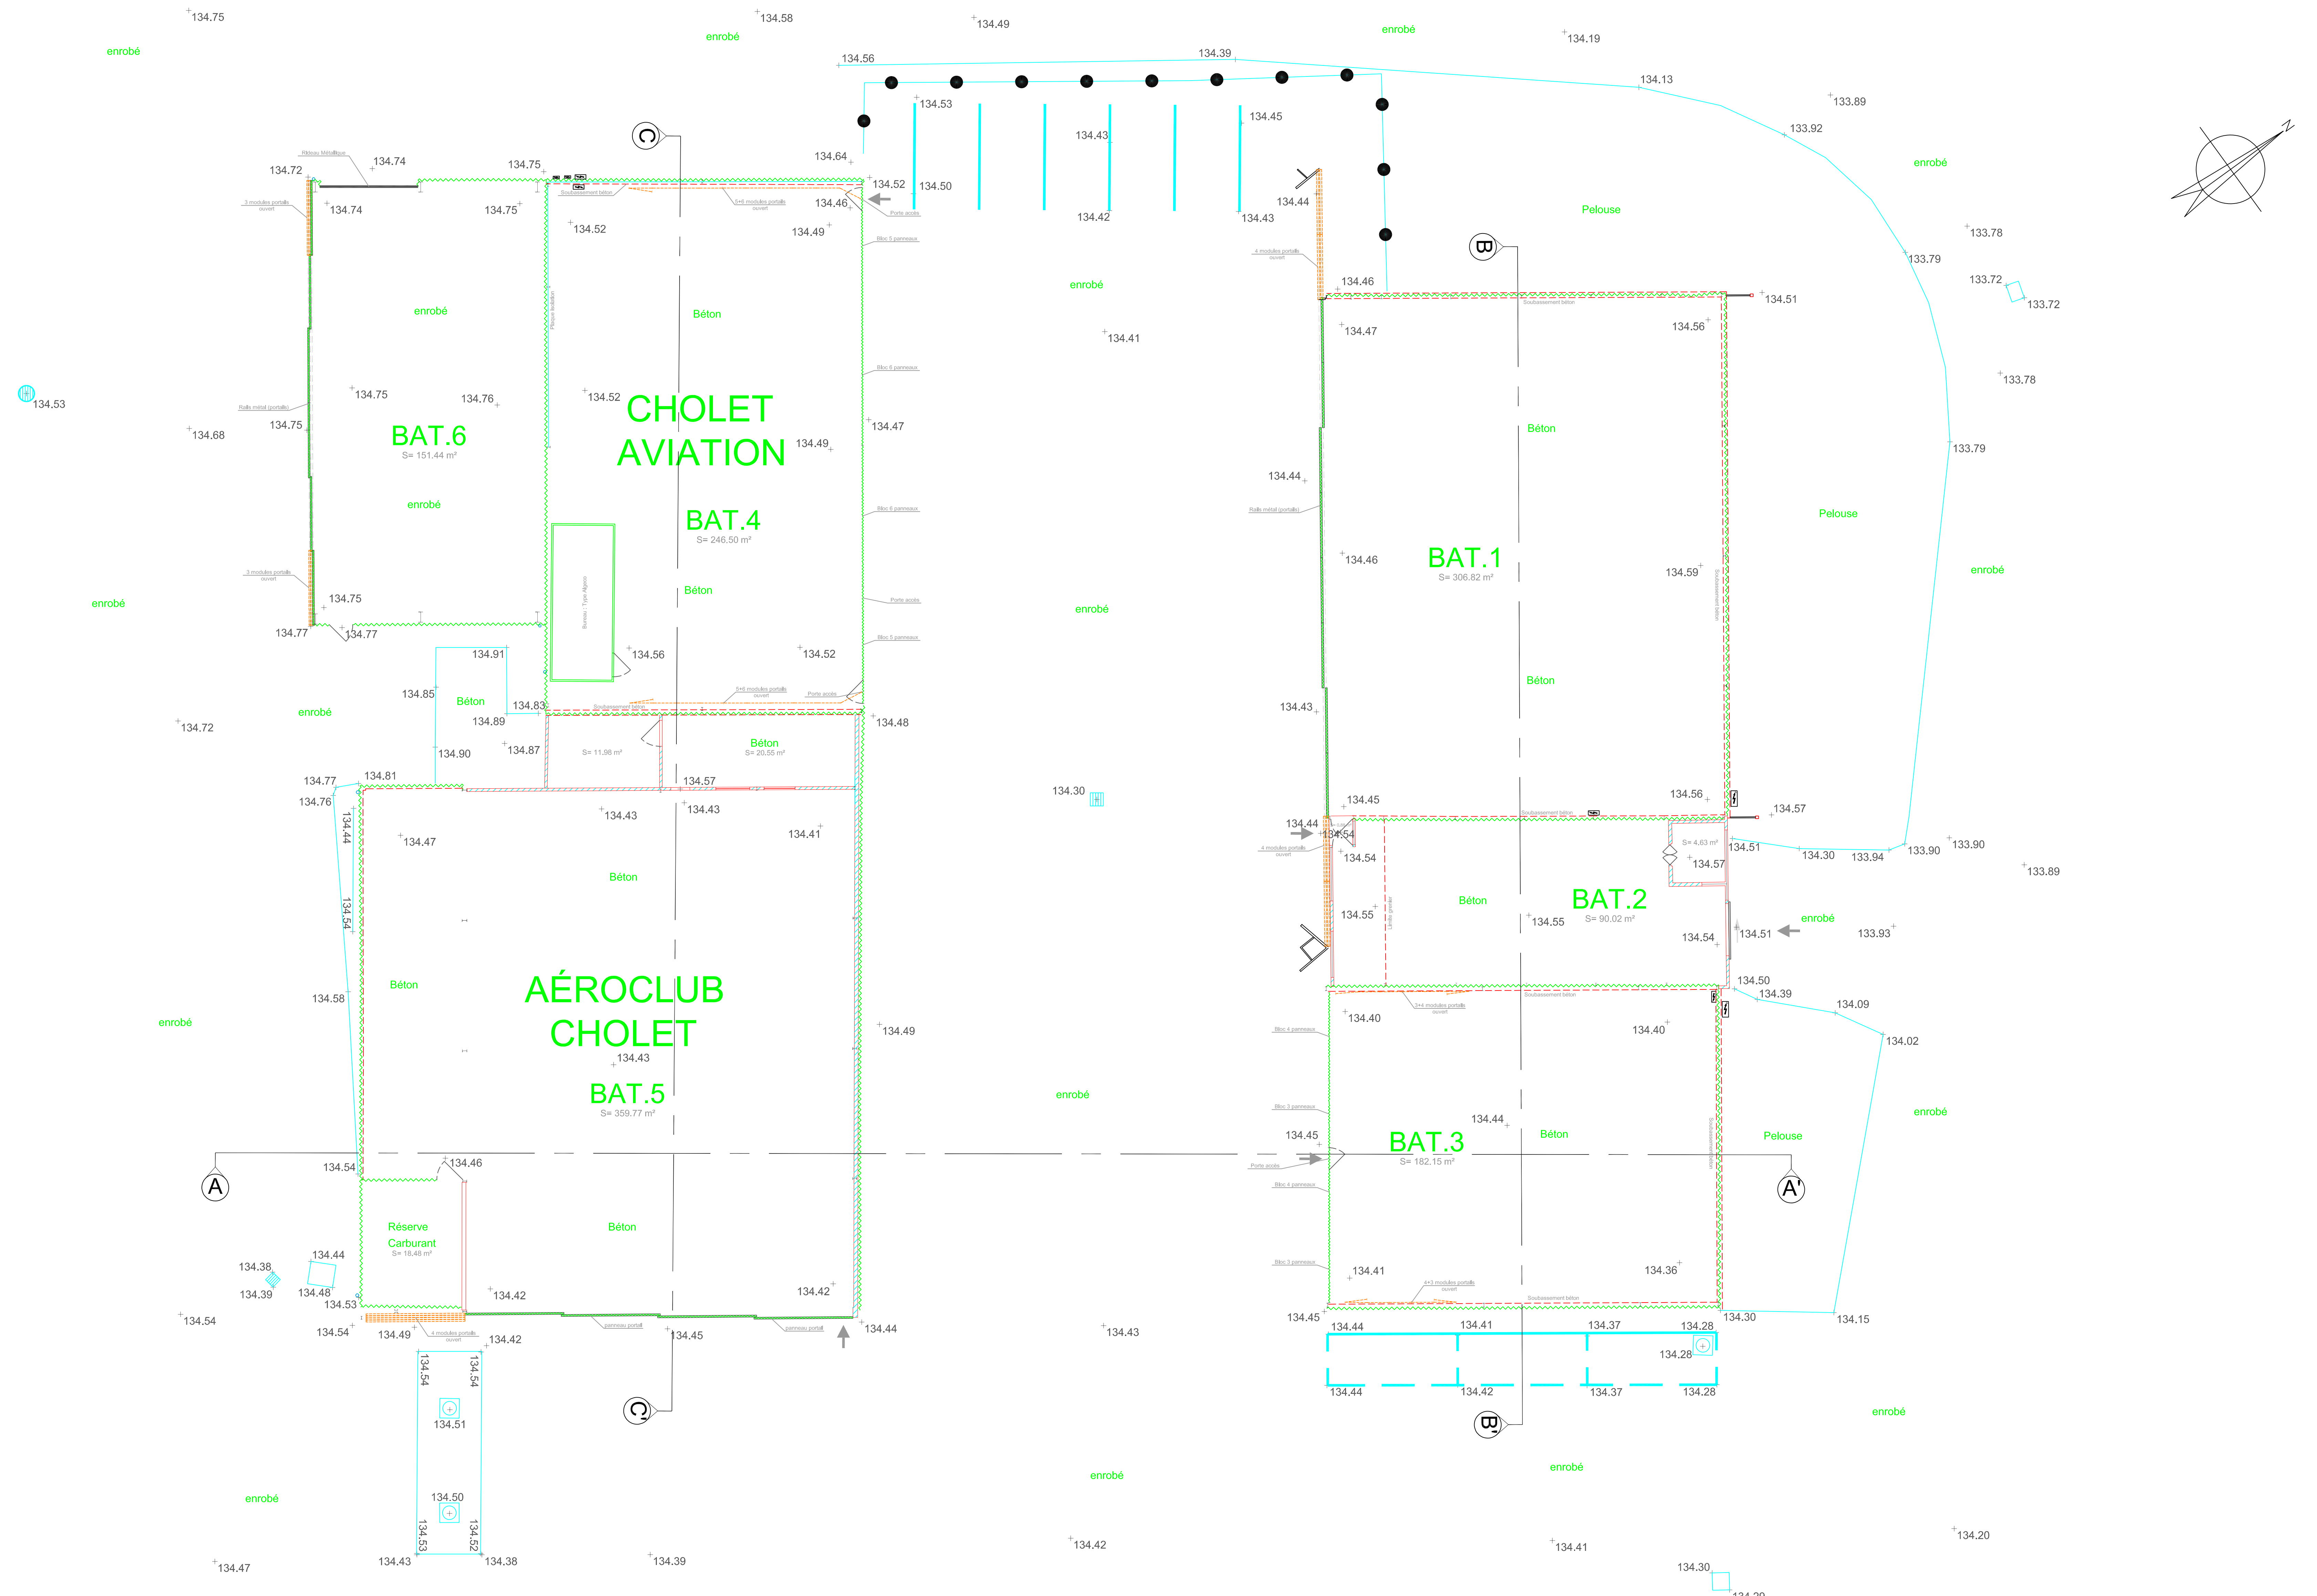

AERODROME - parcelle n°88

Plan Topographique

Système planimétrique : CC47

Système altimétrique : NGF-normales

Echelle : 1/100

Date : 16 / 06 / 2021

Dossier N° : C1863