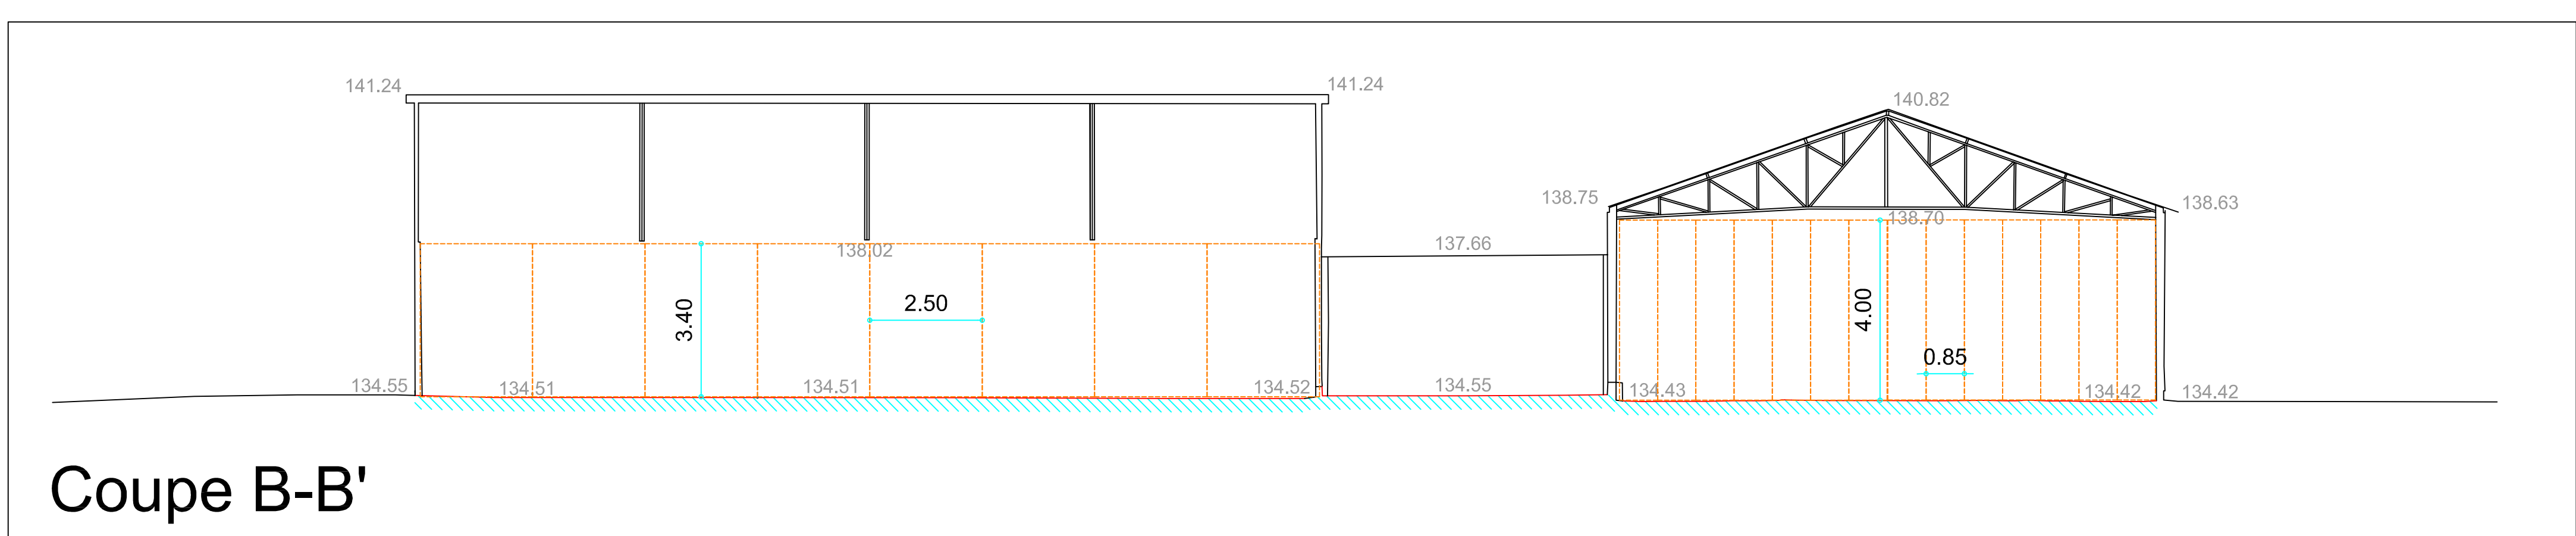

Coupe A-A'

Coupe C-C'

Coupe B-B'