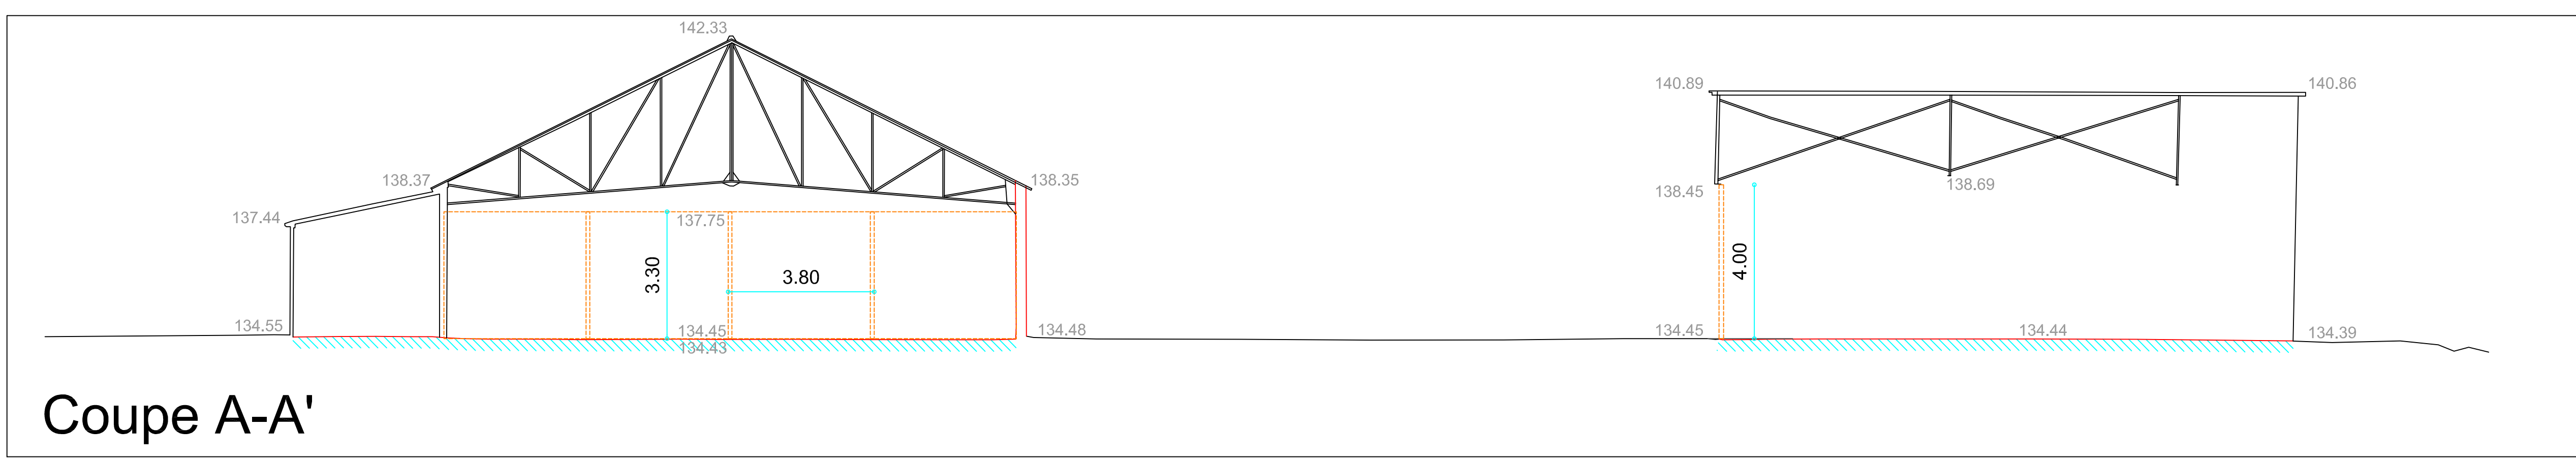

AERODROME - parcelle n°88

Plan Topographique

Système planimétrique : CC47

Système altimétrique : NGF-normales

Echelle : 1/100

Date : 16 / 06 / 2021

Dossier N° : C1863